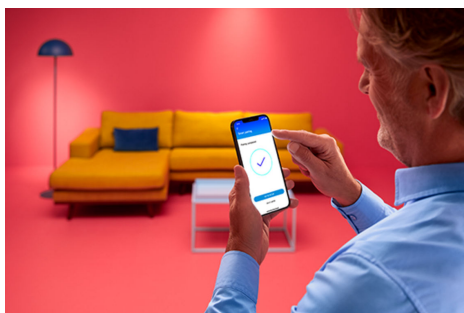

Ljuskälla 60 W A60 E27

WiZ LED A60-ljuskälla i färg erbjuder smart belysning i vardagen. Montera i vilken lampa som helst för att skapa önskad stämning med hjälp av 16 miljoner olika färger, samt varmvitt eller kallvitt ljus. Du kan ställa in scheman för att tända och släcka ljuskällorna enligt dina dagliga eller veckovisa rutiner. Du kan också styra ljuskällorna med hjälp av din smartphone eller din röst, alternativt via fjärråtkomst om du inte är hemma. WiZ-ljuskällorna ansluter till din befintliga Wi-Fi-router, ingen ytterligare enhet behövs.

PRODUKTFÖRDELAR

- Smart ljuskälla i full färgskala
- Upp till 806 lumen
- Enkel plug and play
- Styr med app eller röst

Smarta belysningsfunktioner som är enkla att ställa in

Få tillgång till de smarta funktionerna direkt genom att ansluta WIZ-lampan till ditt Wi-Fi-nätverk. Styr belysningen när du inte är hemma genom att schemalägga lamporna så att de tänds och släcks automatiskt. Du behöver inte installera extra produkter såsom nav eller port!

Exklusivt SpaceSense™-ljus som slås på med rörelse

Tekniken SpaceSense i WIZ omvandlar dina lampor till rörelsesensorer. Med minst två WIZ-lampor i ett rum kan du aktivera funktionen SpaceSense i WIZ-appen och få lamporna att tändas och släckas automatiskt med rörelsedetektering. Det är enkelt. Det är SpaceSense. Det är WIZ.

Skapa en perfekt ljusscen

Skapa en egen blandning av olika färgstarka och vita ljuslägen för en perfekt stämning för alla tillfällen. Spara den nya scenen och välj den när du vill med WIZ-appen eller rösten.