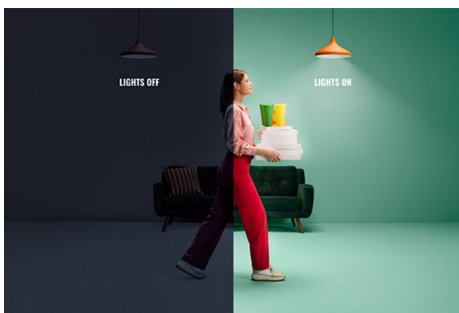

Ljuskälla 60 W A60 E27

WiZ LED A60-ljuskälla i färg erbjuder smart belysning i vardagen. Montera i vilken lampa som helst för att skapa önskad stämning med hjälp av 16 miljoner olika färger, samt varmvitt eller kallvitt ljus. Du kan ställa in scheman för att tända och släcka ljuskällorna enligt dina dagliga eller veckovisa rutiner. Du kan också styra ljuskällorna med hjälp av din smartphone eller din röst, alternativt via fjärråtkomst om du inte är hemma. WiZ-ljuskällorna ansluter till din befintliga Wi-Fi-router, ingen ytterligare enhet behövs.

PRODUKTFÖRDELAR

- Smart ljuskälla i full färgskala
- Upp till 806 lumen
- Enkel plug and play
- Styr med app eller röst

Smarta belysningsfunktioner som är enkla att ställa in

Få tillgång till de smarta funktionerna direkt genom att ansluta WIZ-lampan till ditt Wi-Fi-nätverk. Styr belysningen när du inte är hemma genom att schemalägga lamporna så att de tänds och släcks automatiskt. Du behöver inte installera extra produkter såsom nav eller port!

Skapa en perfekt ljusscen

Skapa en egen blandning av olika färgstarka och vita ljuslägen för en perfekt stämning för alla tillfällen. Spara den nya scenen och välj den när du vill med WIZ-appen eller rösten.

Skapa rätt stämning med ställbart varmvitt till kallvitt ljus

Välj allt från energigivande kallvitt ljus, till mjukt varmvitt, eller välj något av de förinställda lägena som Fokus och Avslappning för att skapa den stämning som passar bäst för stunden.